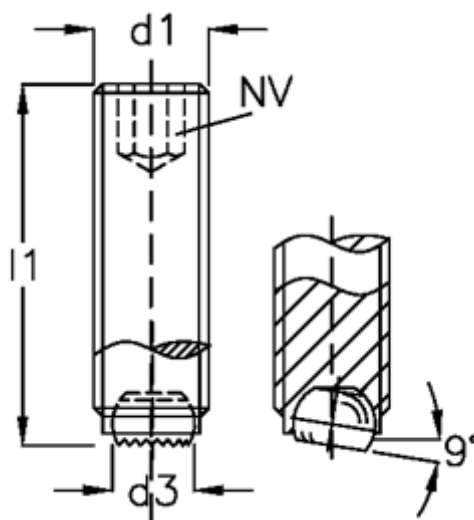

Varenummer: 20907615
Beskrivelse: E+G Kuglespændeskruer
GN 605-M6-10-VR

Mål

d1	= M6
d2	= 4.0
d3	= 3.2
Indvendig sekskant	= 3
l1	= 10